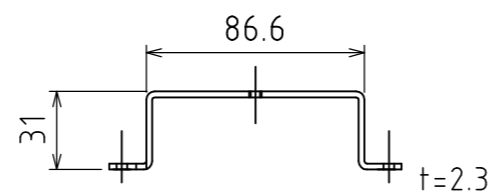

[URB-L型本体]

[操作棒]

[フック]

ボール2本掛け可能

[本体取付ネジ]

TPネジ $\phi 5 \times 40$ 6本

[フック取付ネジ]

TPネジ $\phi 3.5 \times 25$ 2本

[本体取付金具] (×3個)

[本体取付ネジ]

M5ナベL20 3本

単位	尺度	図面名称
mm	1:3 1:4	

ホスクリーンURB-L型 製品図