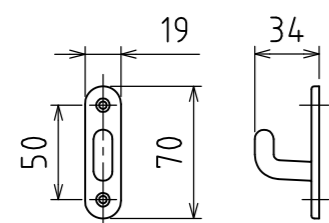

[URB-L型本体]

[操作棒]

[フック]

ボール2本掛け可能

[本体取付ネジ]

TPネジ $\phi 5 \times 40$ 6本

[フック取付ネジ]

TPネジ $\phi 3.5 \times 25$ 2本

[本体取付金具] (×3個)

[本体取付ネジ]

M5ナベL20 3本

単位	尺度	図面名称
mm	1:3 1:4	

ホスクリーンURB-L型 製品図