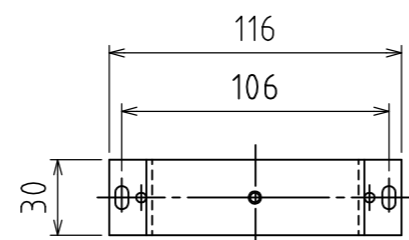

[URB-L型本体]

[操作棒]

[フック]

ボール2本掛け可能

[本体取付ネジ]

TPネジ $\phi 5 \times 40$ 6本

[フック取付ネジ]

TPネジ $\phi 3.5 \times 25$ 2本

[本体取付金具] (×3個)

[本体取付ネジ]

M5ナベL20 3本

単位	尺度	図面名称
mm	1:3 1:4	

ホスクリーンURB-L型 製品図