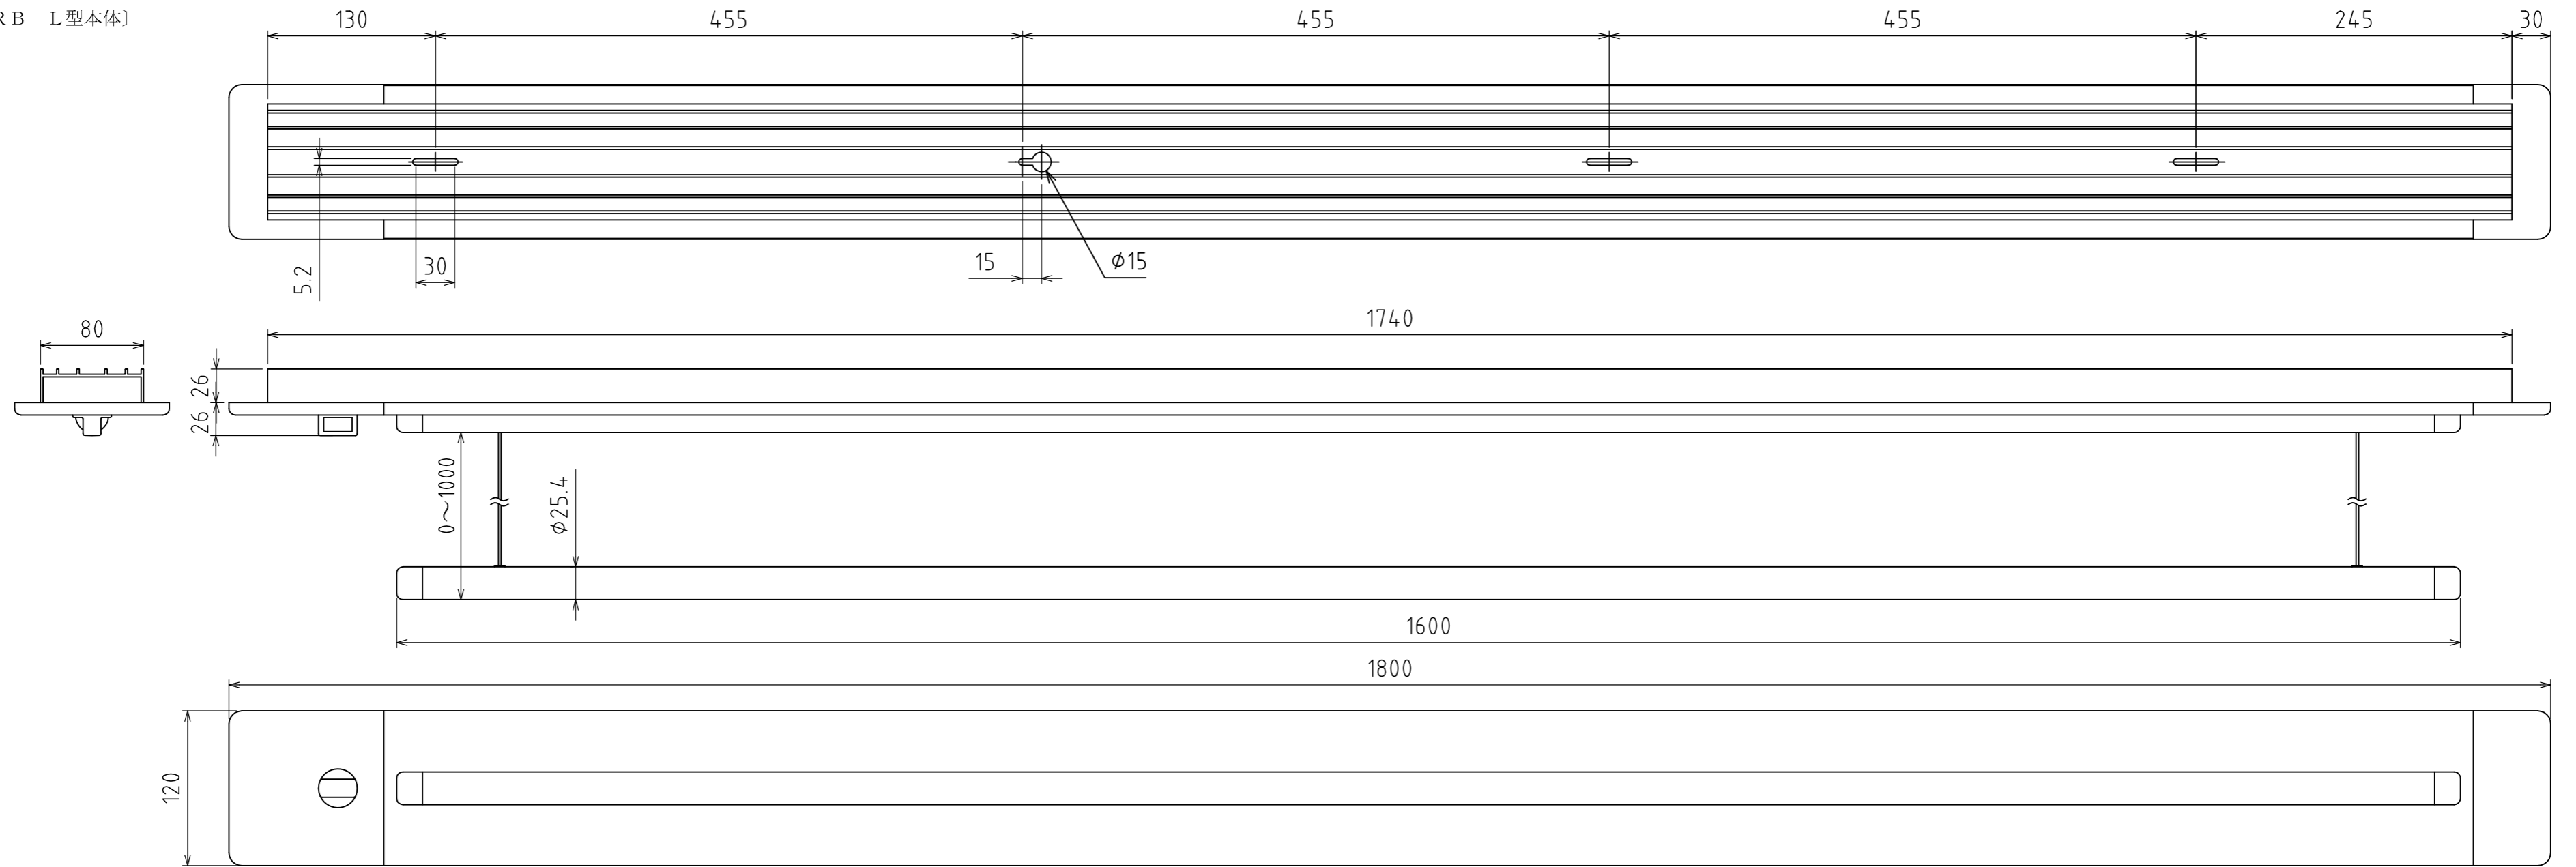

[URB-L型本体]

[操作棒]

[フック]

ボール2本掛け可能

[本体取付ネジ]

TPネジ $\phi 5 \times 40$ 6本

[フック取付ネジ]

TPネジ $\phi 3.5 \times 25$ 2本

[本体取付金具] (×3個)

[本体取付ネジ]

M5ナベL20 3本

単位	尺度	図面名称
mm	1:3 1:4	

ホスクリーンURB-L型 製品図